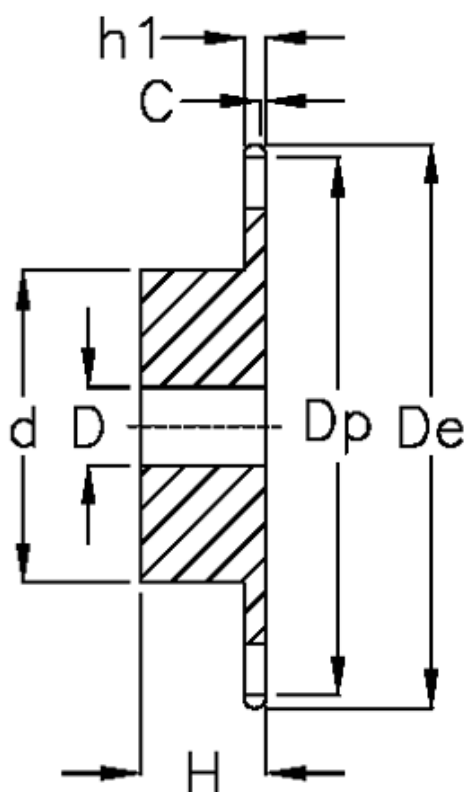

Varenummer: 616011003012
Beskrivelse: Navhjul 06 B-1 Z=12 simplex
forboret

Mål

Antal tænder	= 12
C	= 1
d	= 25
D	= $8 \pm 0,5$
De	= 40
Dp	= 36.8
For kædebetegnelse	= 06 B-1
For kæde størrelse	= $3/8" \times 7/32"$

H	= 25
h1	= 5.2